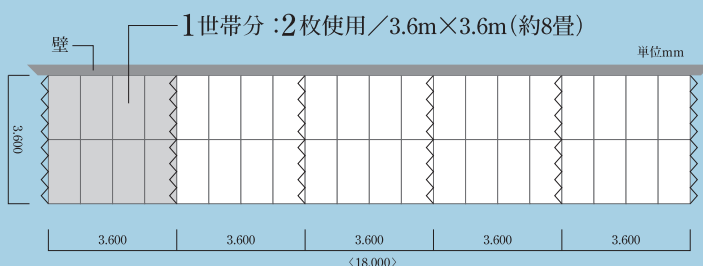

【使用例】

使用目安は1世帯（4人）13㎡～15㎡
の生活必要空間として2枚使用。
5世帯で6枚使用するとよいでしょう。

【5世帯分配置図】 6枚使用